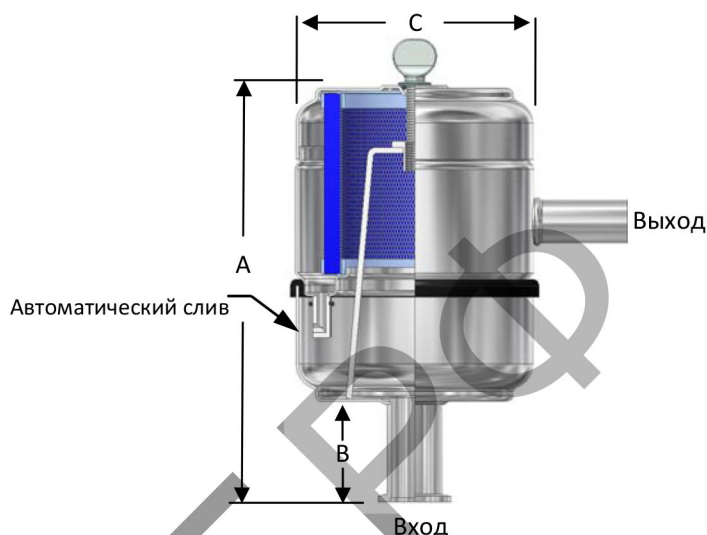

Компактные фильтры масляного тумана

EFDB серия

Характеристики

- Диапазон рабочих температур: от 68° F (20° C) до 180° F (80° C)
- Графики падения давления предоставляются по запросу
- Стальная конструкция с никелированным покрытием
- Лёгкий доступ для обслуживания
- Очищает окружающую среду
- 99,97% эффективность удаления частиц до 0,3 мкм

Особенности

- Без обратной течи (однаправленные)

Размеры - EFDB Серия

Присоединительный Размер & Тип	Пропускная способность, м ³ /ч	Модель	Размеры			Вес Kg	Картридж
			A	B	C		
KF25 ISO Flange	27	EFDB-FG9-KF25	213	54	130	1.1	FG9
1"-20 Fine	27	EFDB-FG9-103	181	22	130	1	FG9
1 3/4"-20 Fine	41	EFDB-FG11-177	245	51	159	1.1	FG11